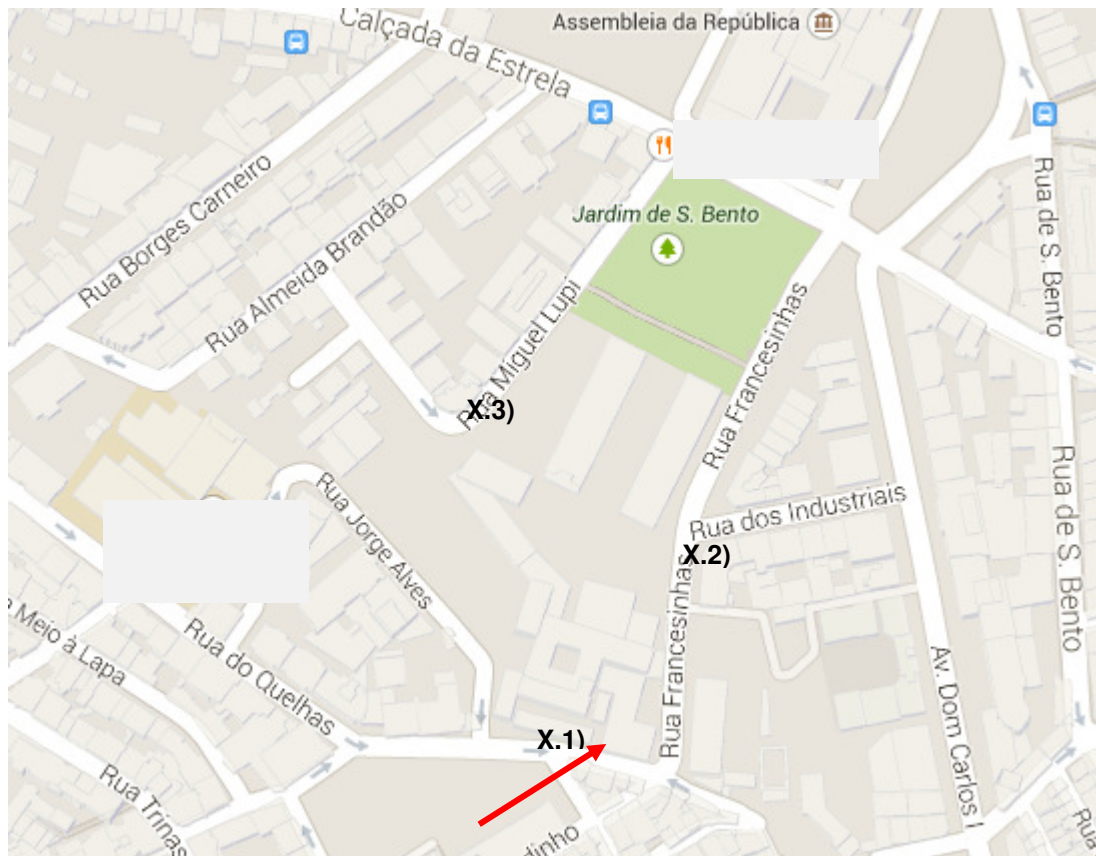

## Access to the Welcome Reception of the ISIOA – Sunday (July 13), 18:30h.

ISEG campus map:

Legend:

- A. Quelhas Building (ISIOA and Conference Sessions; Welcome Reception for the Conference; Coffee Breaks; Conference Dinner)
- B. **Quelhas Restaurant (Welcome Reception for the ISIOA)**
- C. Francesinhas II Building (Conference Lunch – floor 0; Computers Room – floor 1)

Campus Entrances:

- X.1) Rua do Quelhas, 6, 1200-781 Lisboa - GPS Coordinates: 38.7095, - 9.1556.
- X.2) Rua das Francesinhas, 1200-675 Lisboa - GPS Coordinates: 38.7104, - 9.1548.
- X.3) Rua Miguel Lupi - 1249-078 Lisboa - GPS Coordinates: 38.7108, - 9.1559.

**Acessibility:**

EXIT	NUMBER
<b>BUS</b>	
<i>Avenida D. Carlos I</i>	706-727
<i>Rua Borges Carneiro</i>	713-773
<i>Rua Conde Barão</i>	60-794
<b>TRAM</b>	
<i>Calçada da Estrela</i>	28-25
<i>Avenida 24 de Julho</i>	15-18
<b>FERRIES</b>	
<i>Praça Terreiro do Paço</i>	Link to bus, tram or walk
<i>Estação do Cais do Sodré</i>	Link to bus, tram or walk
<b>TRAINS</b>	
<i>Estação de Santos</i>	<i>Cascais Line</i>
<b>METRO</b>	
<i>Estação do Rato</i>	<i>Girassol Line (Yellow)</i>
<i>Estação do Cais do Sodré</i>	<i>Caravela Line (Green)</i>