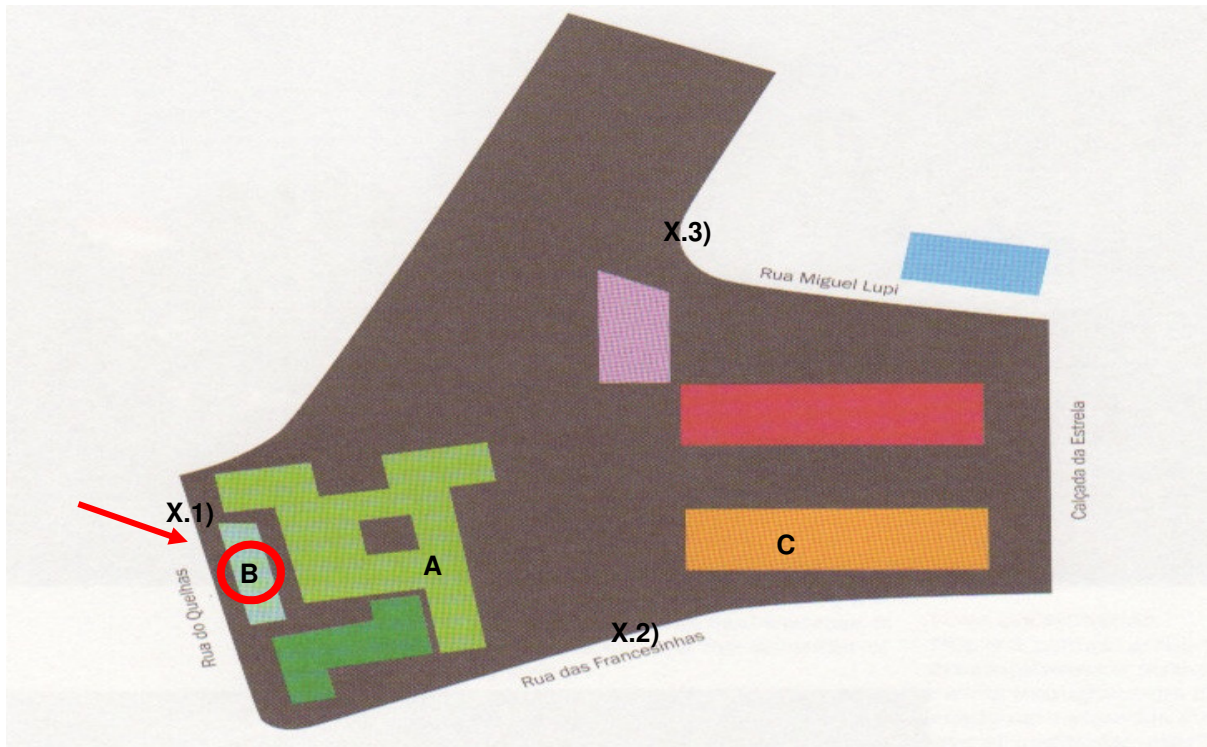

## Access to the Welcome Reception of the ISIOA – Sunday (July 13), 18:30h.

ISEG campus map:

Legend:

- A. Quelhas Building (ISIOA and Conference Sessions; Welcome Reception for the Conference; Coffee Breaks; Conference Dinner)
- B. **Quelhas Restaurant (Welcome Reception for the ISIOA)**
- C. Francesinhas II Building (Conference Lunch – floor 0; Computers Room – floor 1)

Campus Entrances:

- X.1) Rua do Quelhas, 6, 1200-781 Lisboa - GPS Coordinates: 38.7095, - 9.1556.
- X.2) Rua das Francesinhas, 1200-675 Lisboa - GPS Coordinates: 38.7104, - 9.1548.
- X.3) Rua Miguel Lupi - 1249-078 Lisboa - GPS Coordinates: 38.7108, - 9.1559.

**Acessibility:**

EXIT	NUMBER
<b>BUS</b>	
<i>Avenida D. Carlos I</i>	706-727
<i>Rua Borges Carneiro</i>	713-773
<i>Rua Conde Barão</i>	60-794
<b>TRAM</b>	
<i>Calçada da Estrela</i>	28-25
<i>Avenida 24 de Julho</i>	15-18
<b>FERRIES</b>	
<i>Praça Terreiro do Paço</i>	Link to bus, tram or walk
<i>Estação do Cais do Sodré</i>	Link to bus, tram or walk
<b>TRAINS</b>	
<i>Estação de Santos</i>	<i>Cascais Line</i>
<b>METRO</b>	
<i>Estação do Rato</i>	<i>Girassol Line (Yellow)</i>
<i>Estação do Cais do Sodré</i>	<i>Caravela Line (Green)</i>